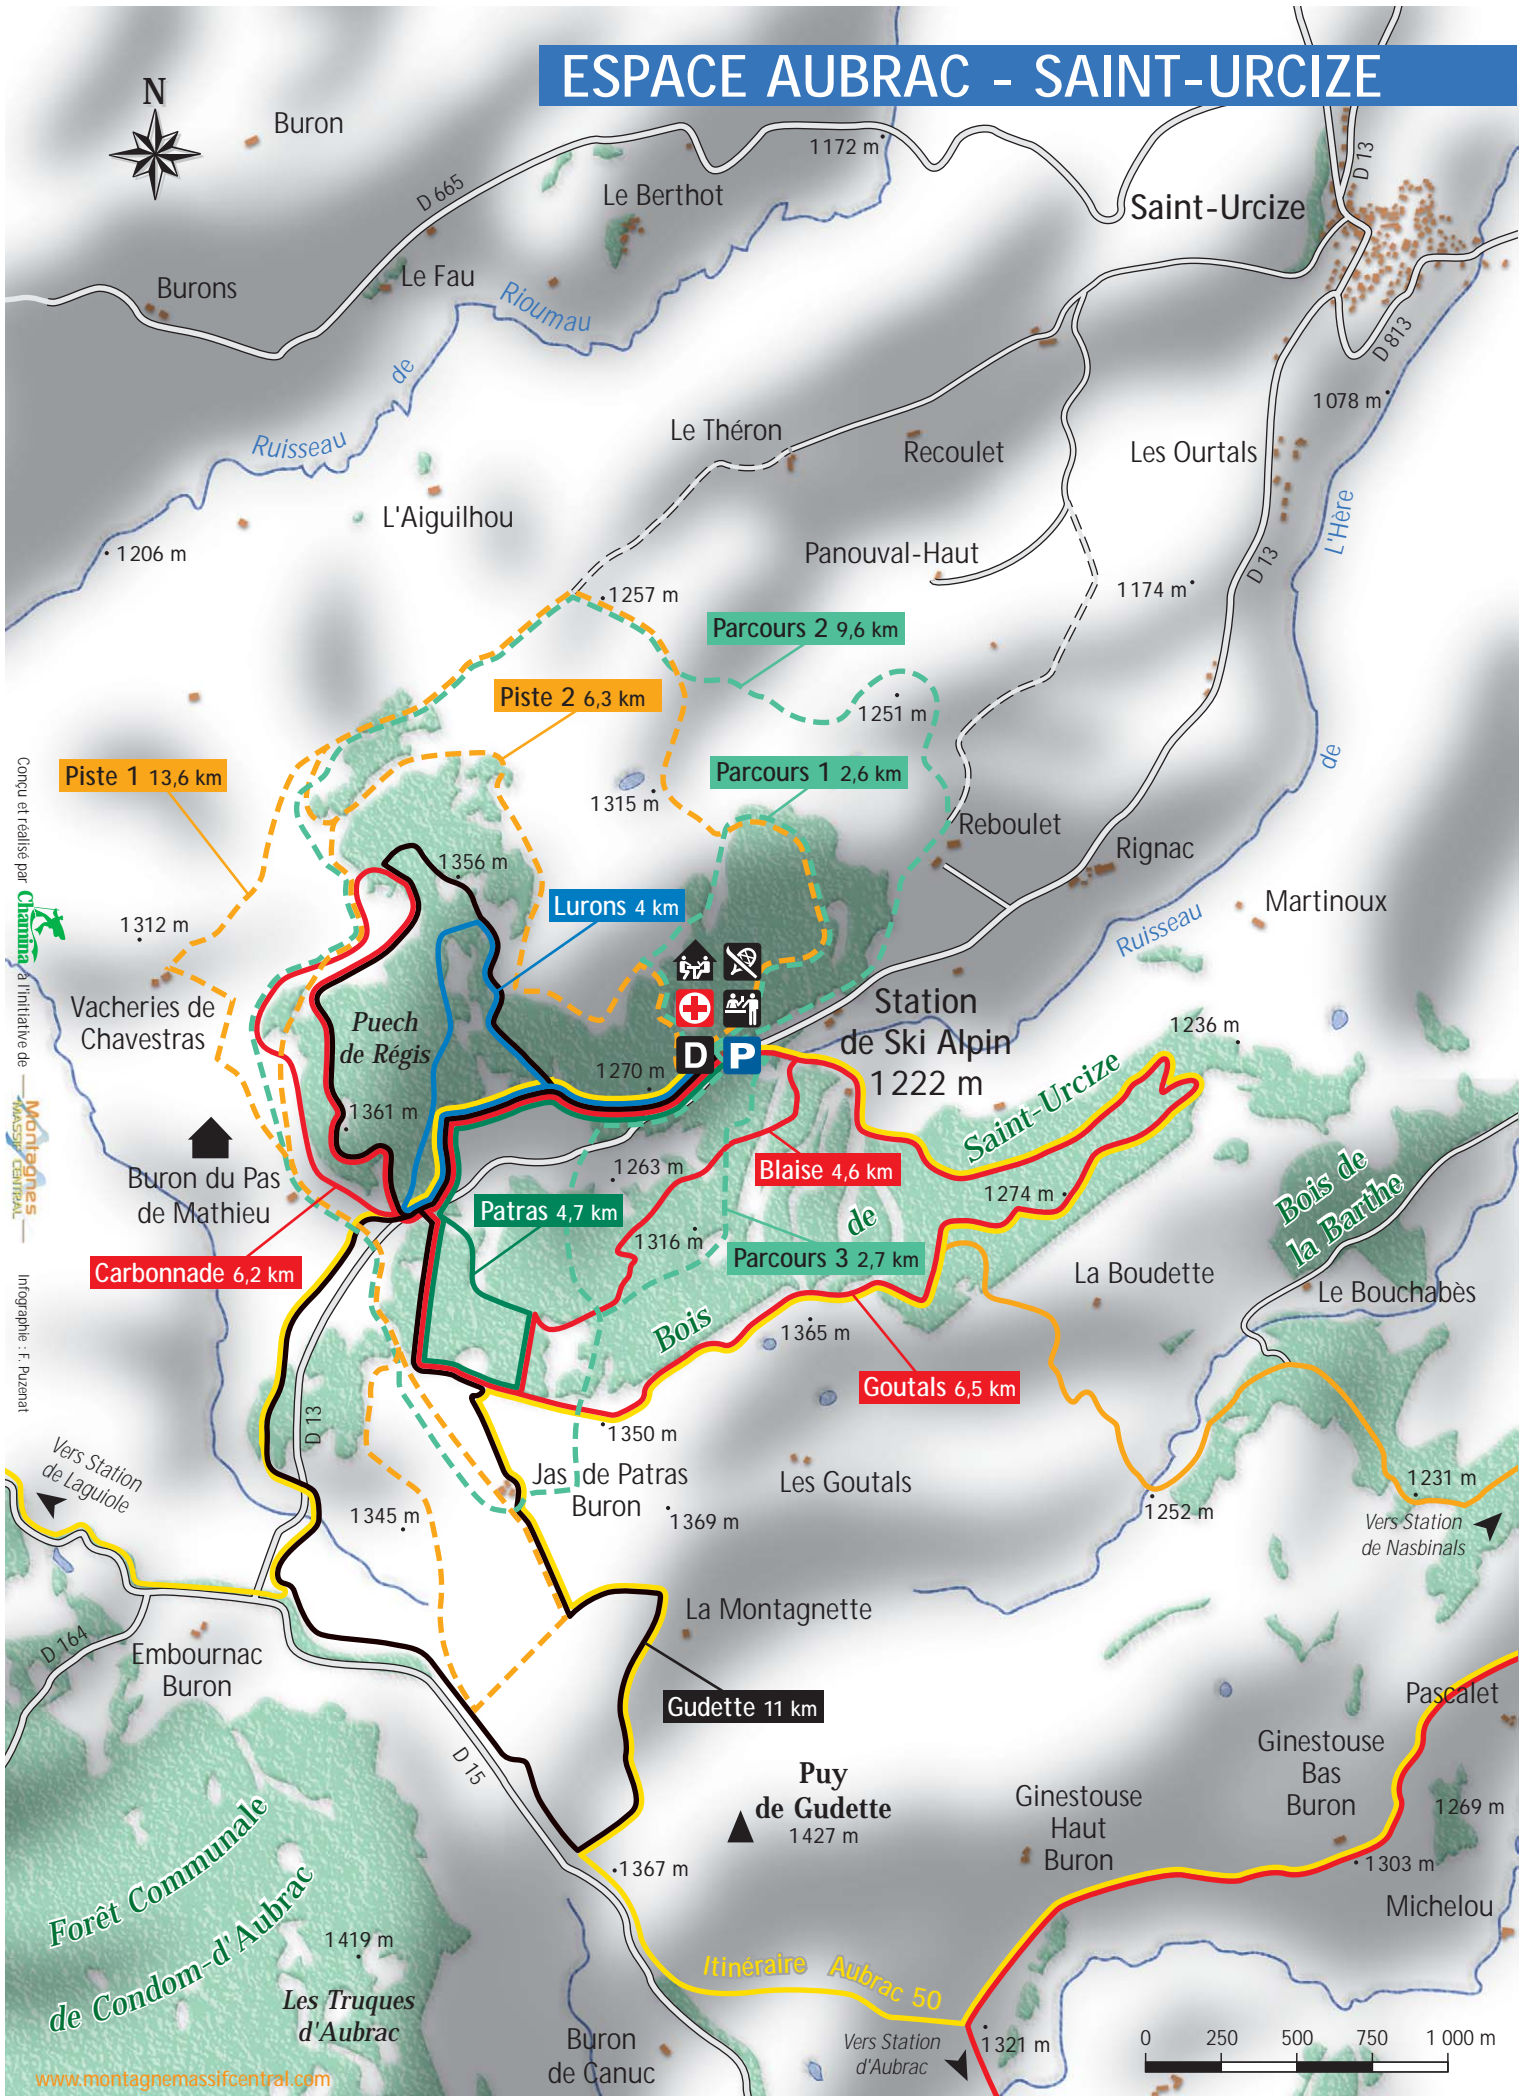

ESPACE AUBRAC - SAINT-URCIZE

Conçu et réalisé par **Chamnia** à l'initiative de **Montagnes Massif Central**
Infographie : F. Puzenat

Le Madalet 1,2 km

Nom et longueur de la piste

Très facile

Facile

Difficile

Très difficile

Liaison ou variante

Chiens de traîneaux

Raquettes (couleur selon balisage en place sur le terrain)

Parking

Poste de secours

Accueil, caisse

Départ des pistes

Foyer, salle hors sac, toilettes

Location de skis, raquettes

Espace initiation

Espace luge

Bar

Restaurant

Hébergement