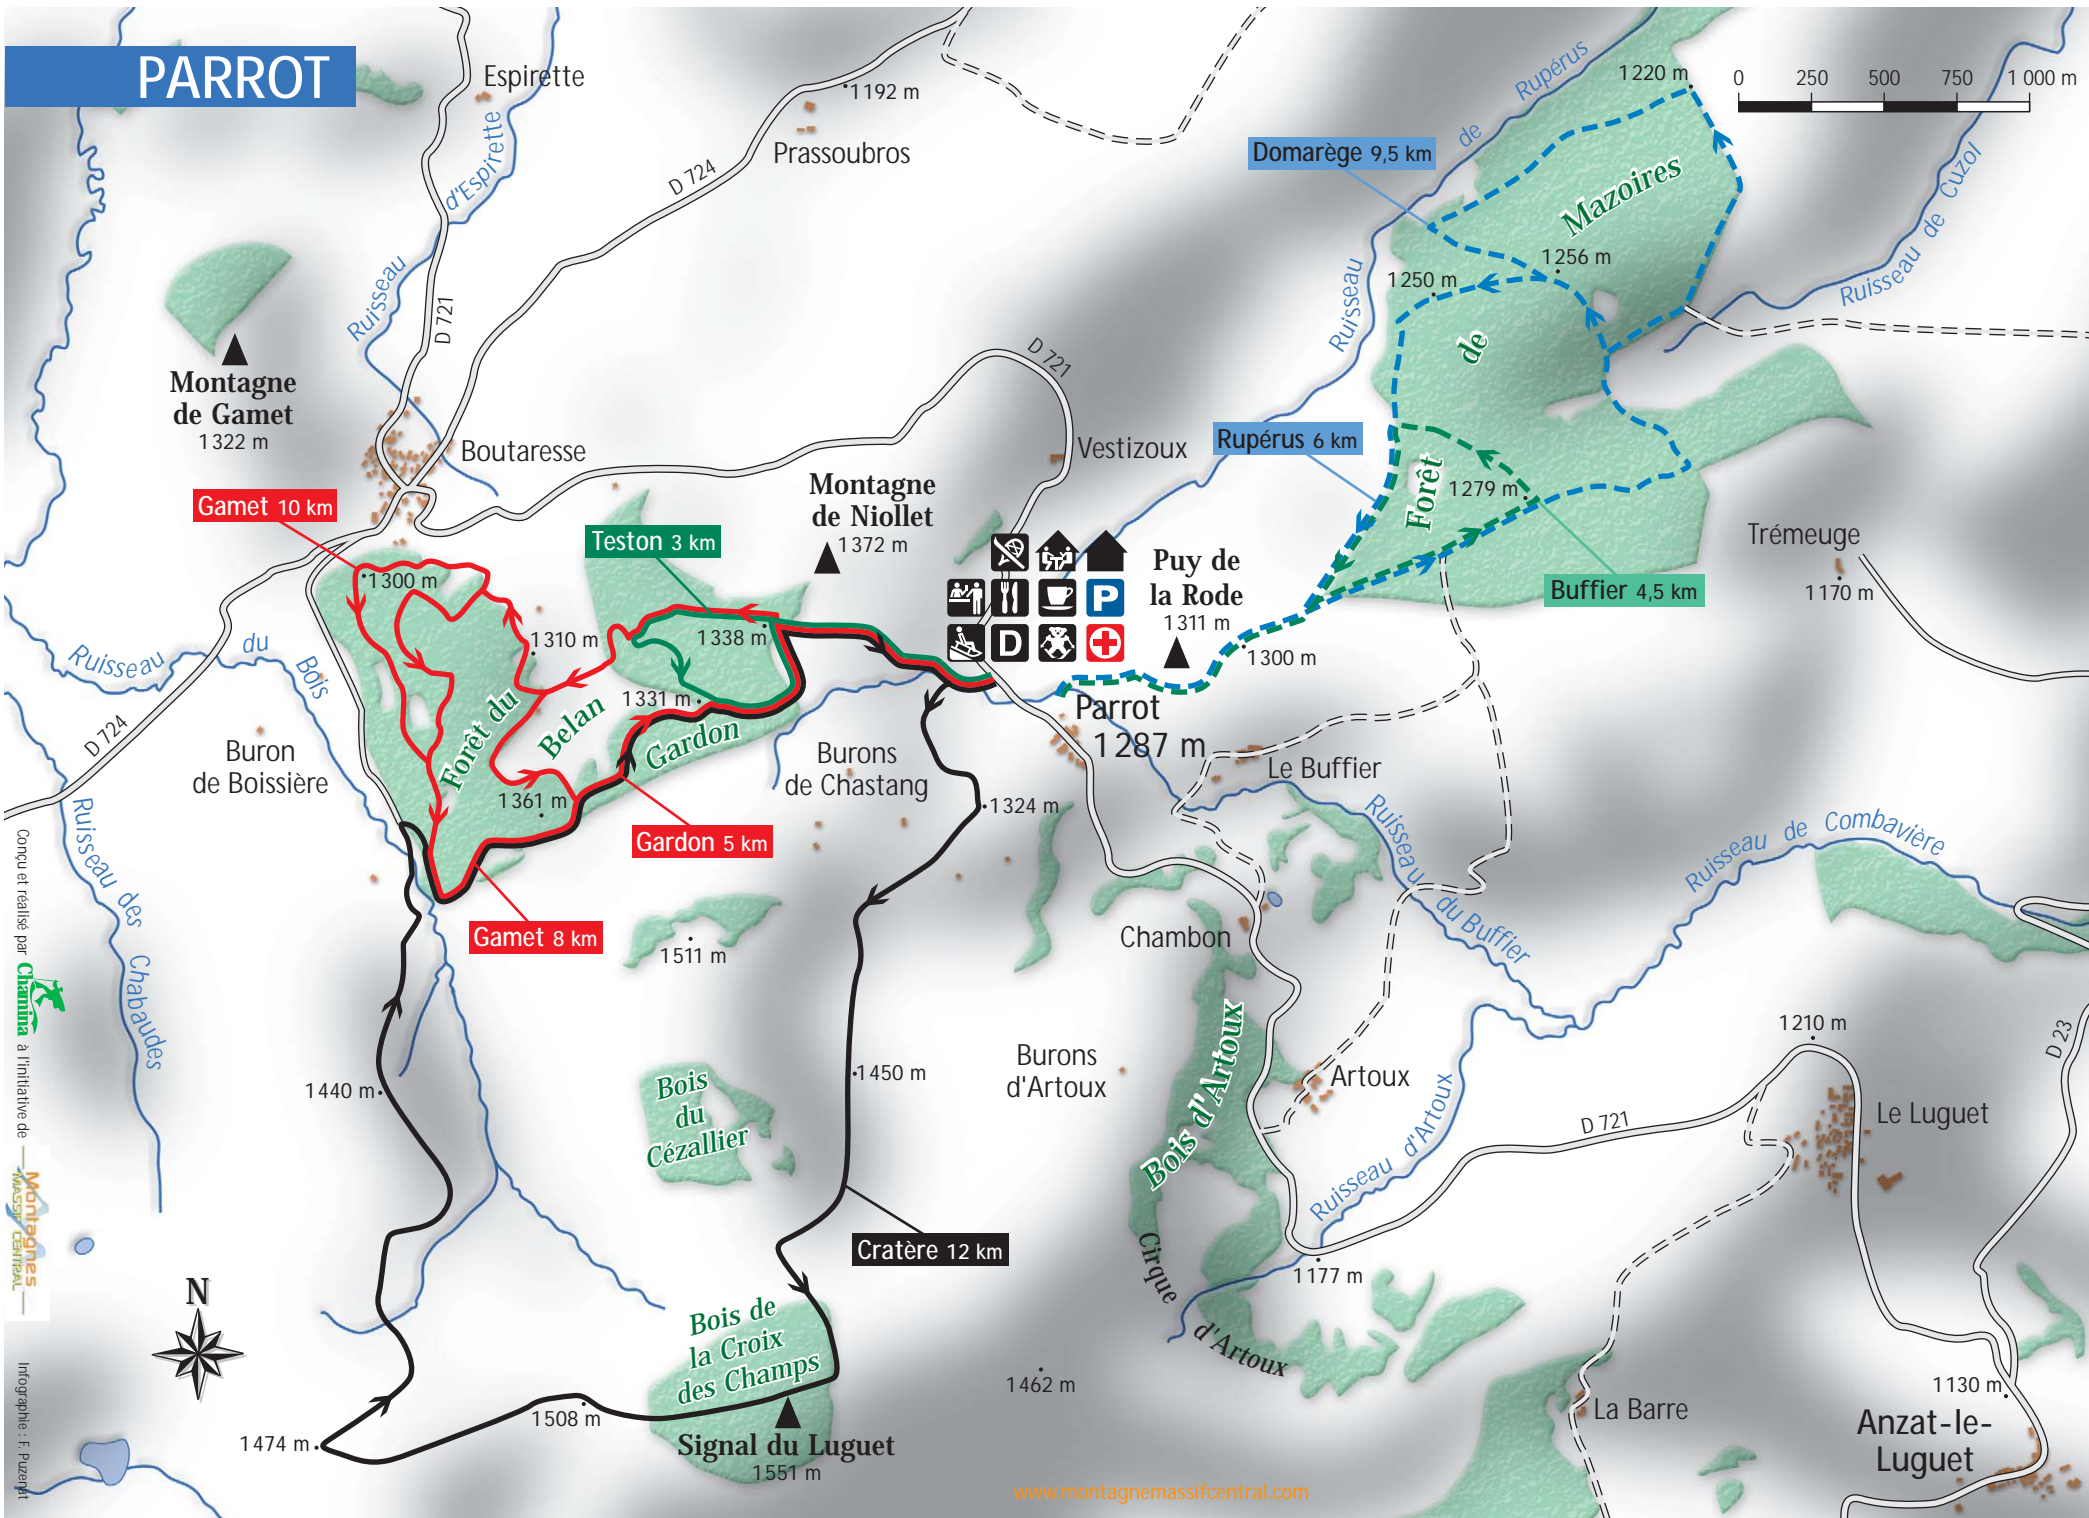

PARROT

conçu et réalisé par **Chamnia** à l'initiative de **Montagnes Massif Central**

Infographie: F. Puzenit

- Le Madalet 1,2 km** Nom et longueur de la piste
-  Très facile
 -  Facile
 -  Difficile
 -  Très difficile
 -  Liaison ou variante
 -  Chiens de traîneaux
 -  Raquettes (couleur selon balisage en place sur le terrain)
-  Parking
 -  Poste de secours
 -  Accueil, caisse
 -  Départ des pistes
 -  Foyer, salle hors sac, toilettes
 -  Location de skis, raquettes
 -  Espace initiation
 -  Espace luge
 -  Bar
 -  Restaurant
 -  Hébergement