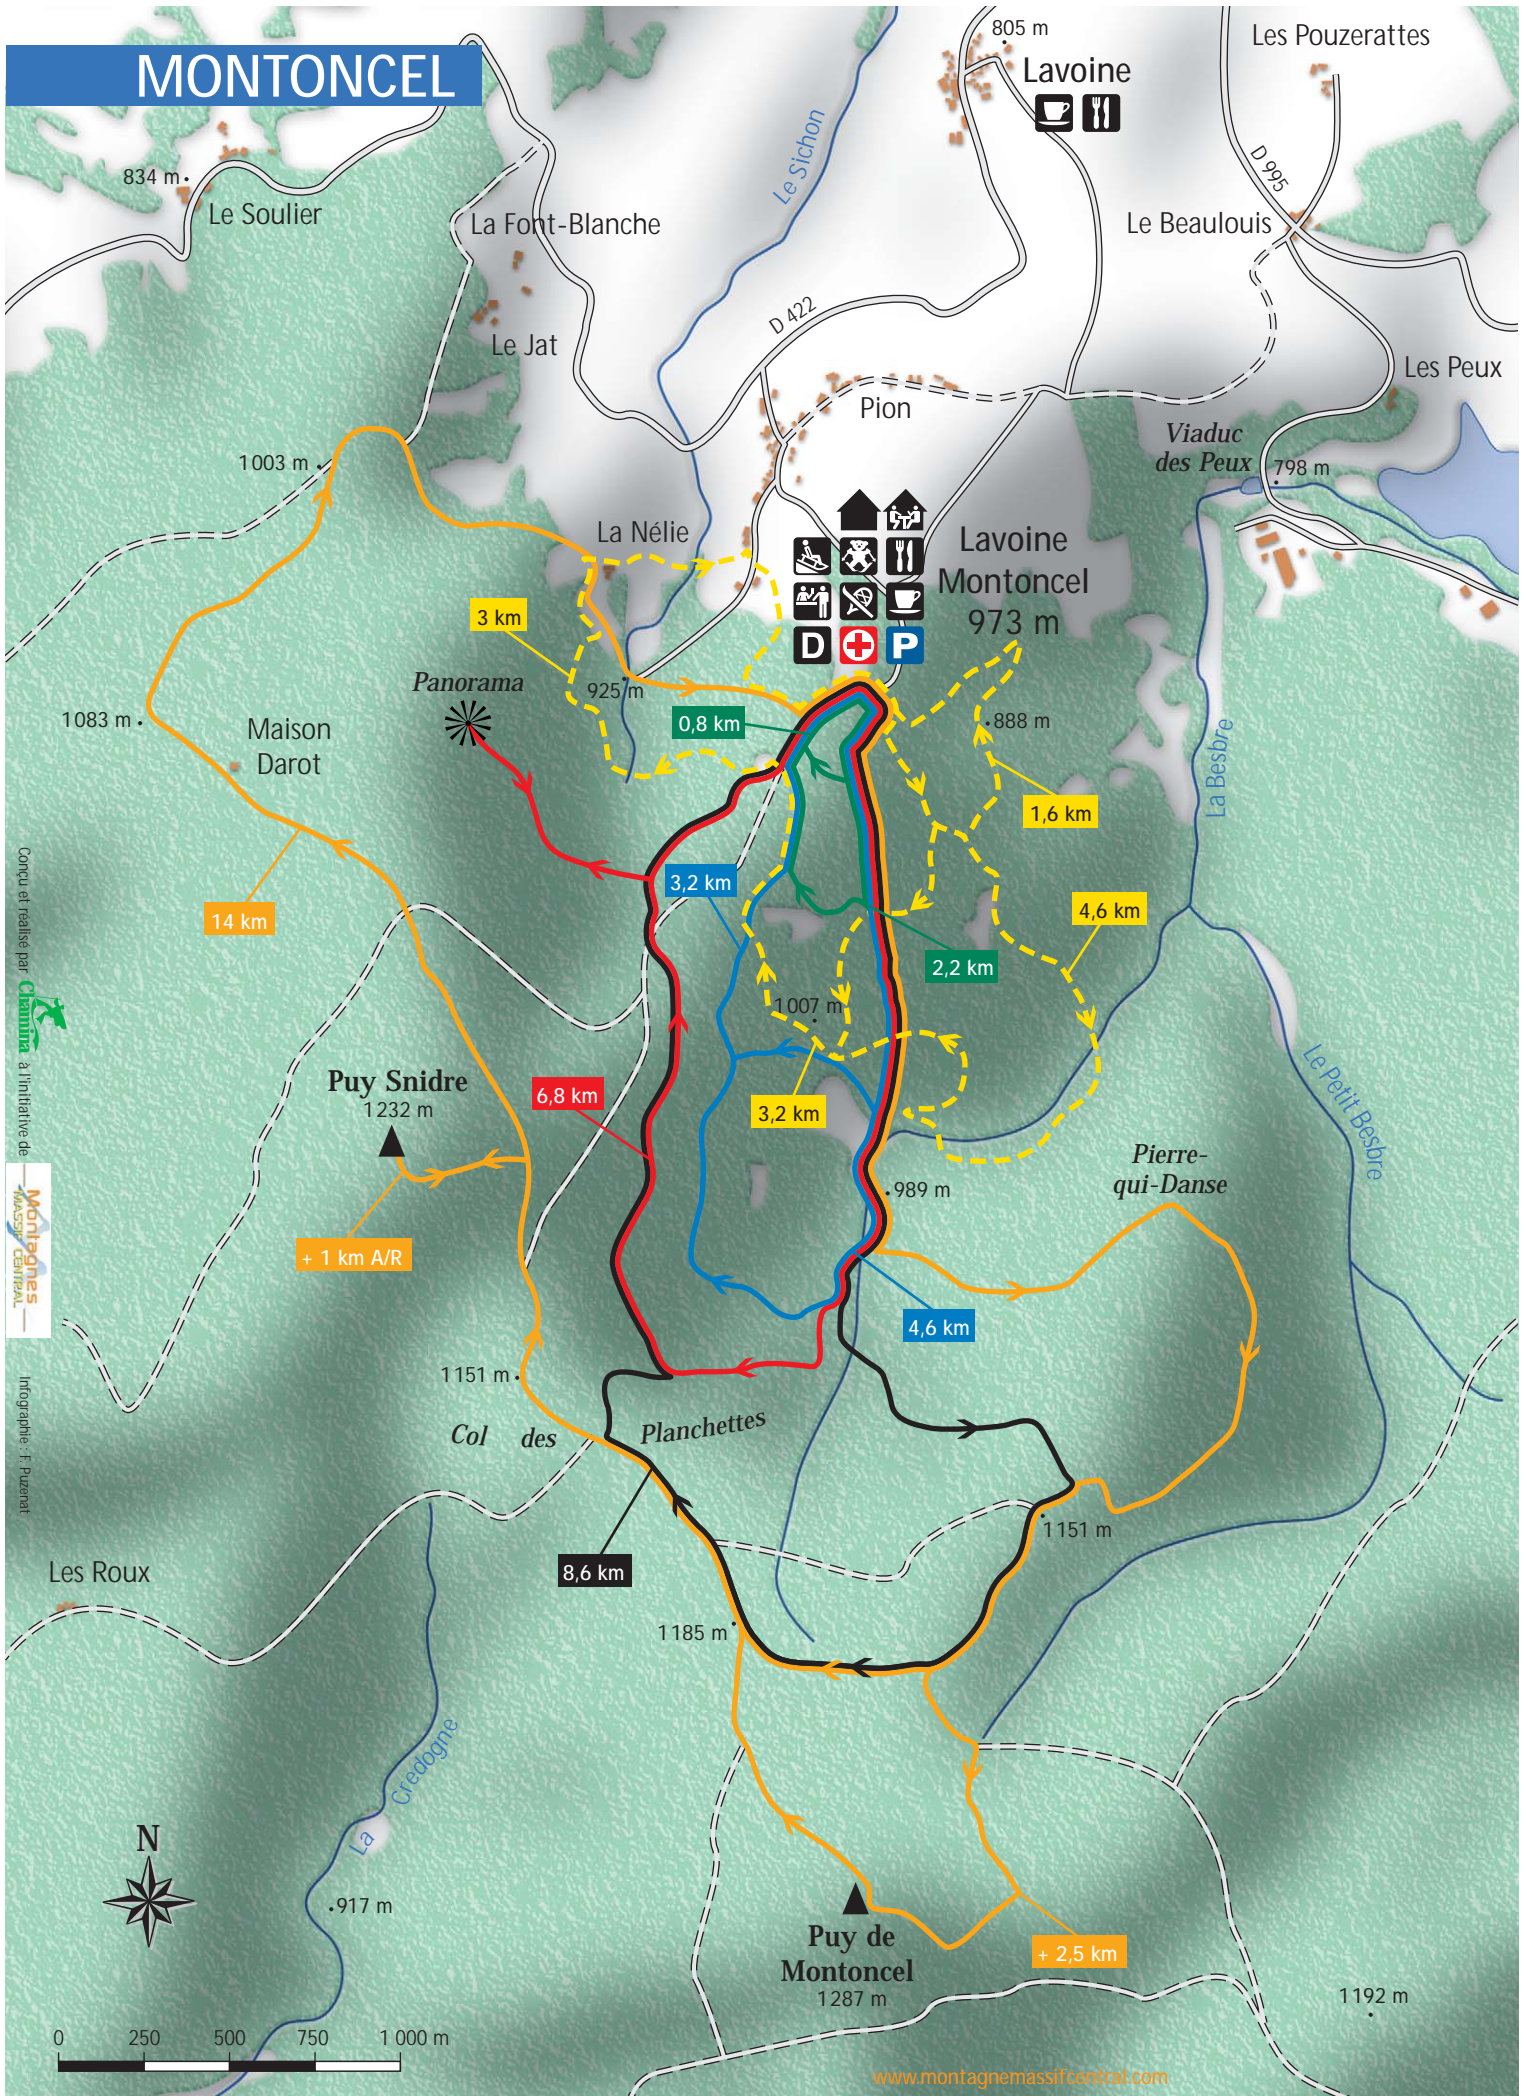

MONTONCEL

Conçu et réalisé par Chemina à l'initiative de

Montagnes Massif Central

Infographie: F. Puzenat

Le Madalet 1,2 km

Nom et longueur de la piste

Très facile

Facile

Difficile

Très difficile

Liaison ou variante

Chiens de traîneau

Raquettes (couleur selon balisage en place sur le terrain)

Parking

Poste de secours

Accueil, caisse

Départ des pistes

Foyer, salle hors sac, toilettes

Location de skis, raquettes

Espace initiation

Espace luge

Bar

Restaurant

Hébergement