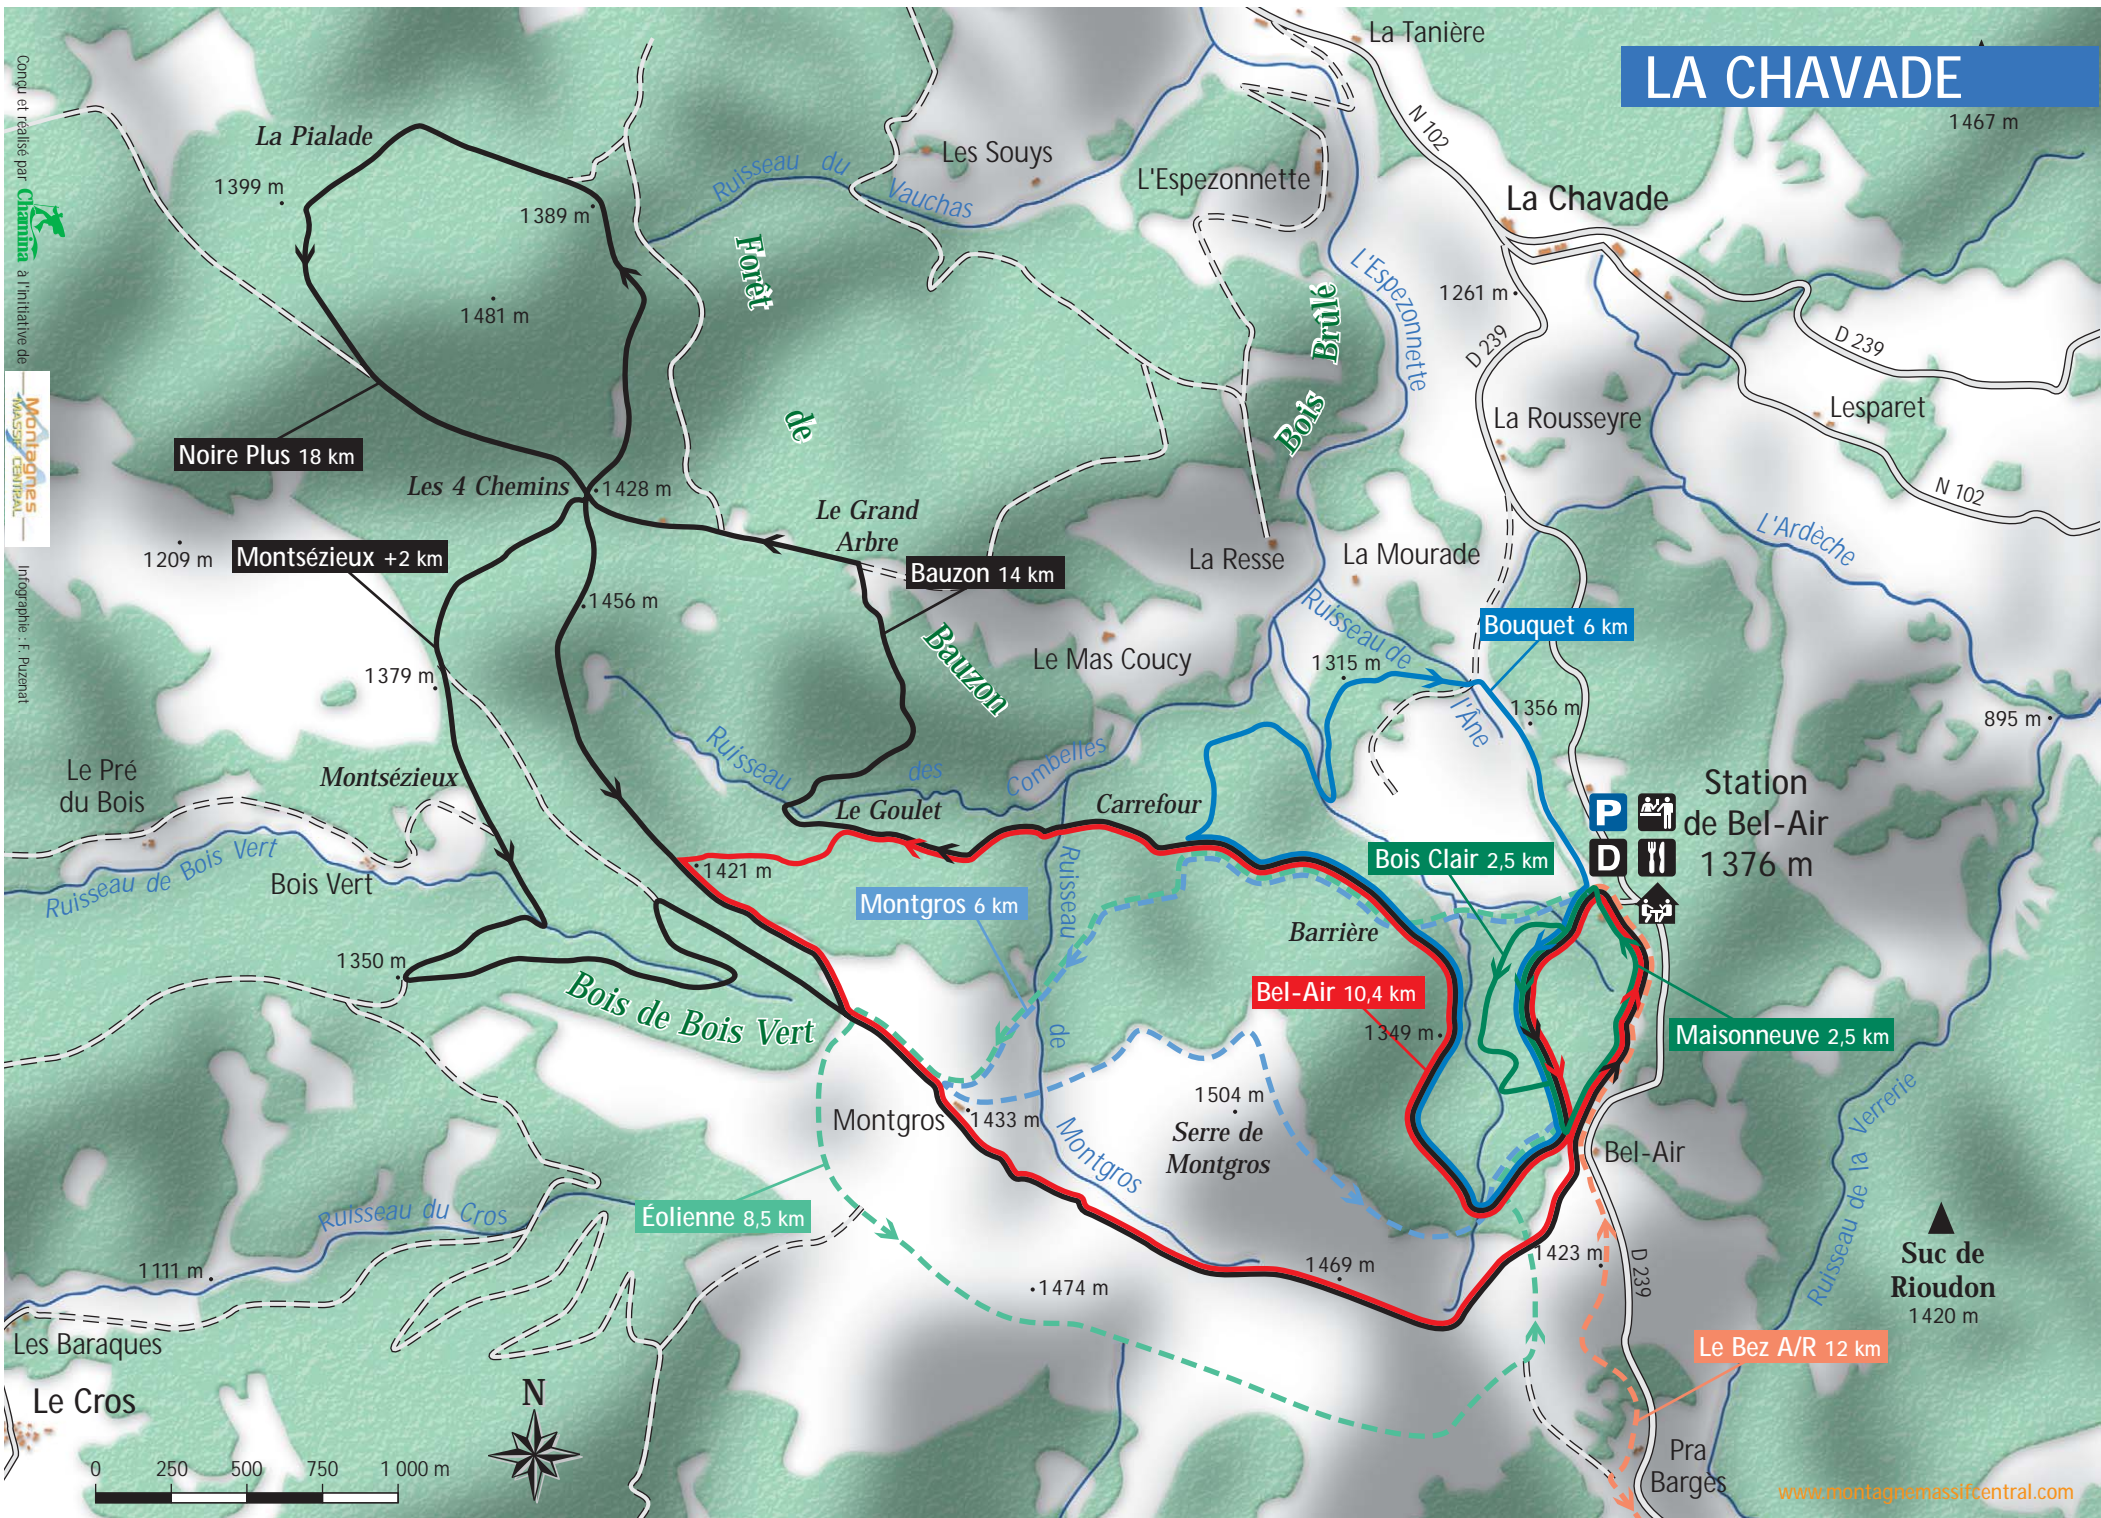

LA CHAVADE

Conçu et réalisé par **Chamina** à l'initiative de **Montagnes Massif Central**
Infographie : F. Puzinat

Le Madalet 1,2 km

Nom et longueur de la piste

Très facile

Facile

Difficile

Très difficile

Liaison ou variante

Chiens de traîneau

Raquettes (couleur selon balisage en place sur le terrain)

Parking

Poste de secours

Accueil, caisse

Départ des pistes

Foyer, salle hors sac, toilettes

Location de skis, raquettes

Espace initiation

Espace luge

Bar

Restaurant

Hébergement