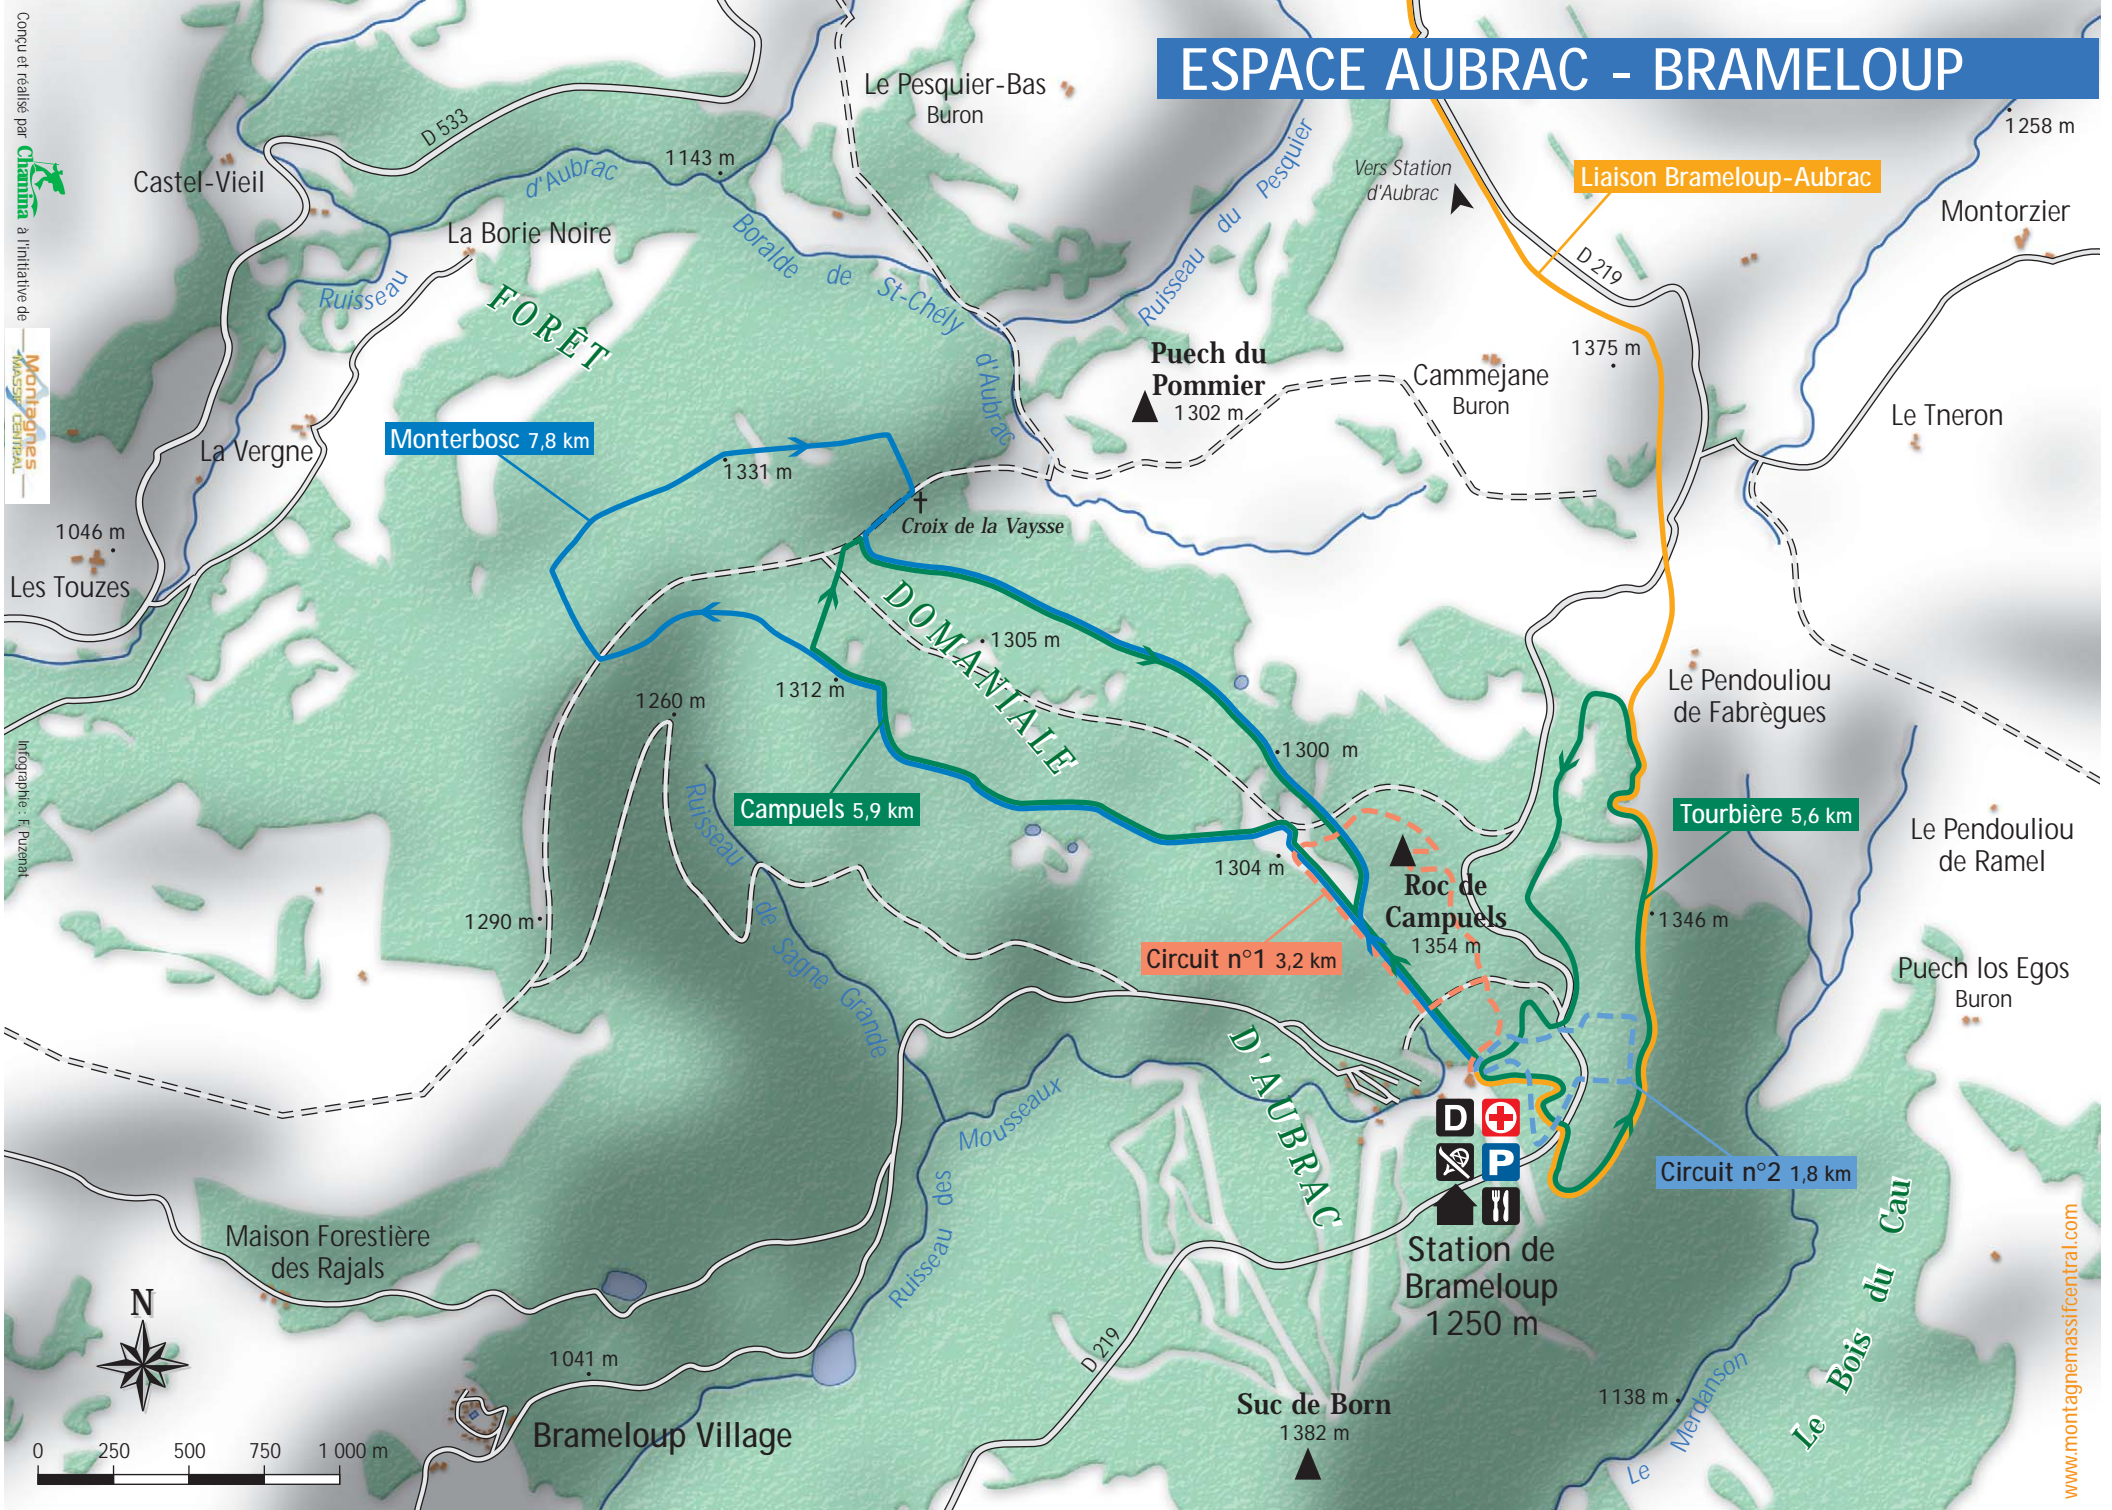

ESPACE AUBRAC - BRAMELOUP

Conçu et réalisé par **Chamania** à l'initiative de **Montagnes Massif Central**

Infographie : F. Puzenat

Le Madalet 1,2 km

Nom et longueur de la piste

Très facile

Facile

Difficile

Très difficile

Liaison ou variante

Chiens de traîneaux

Raquettes (couleur selon balisage en place sur le terrain)

Parking

Poste de secours

Accueil, caisse

Départ des pistes

Foyer, salle hors sac, toilettes

Location de skis, raquettes

Espace initiation

Espace luge

Bar

Restaurant

Hébergement