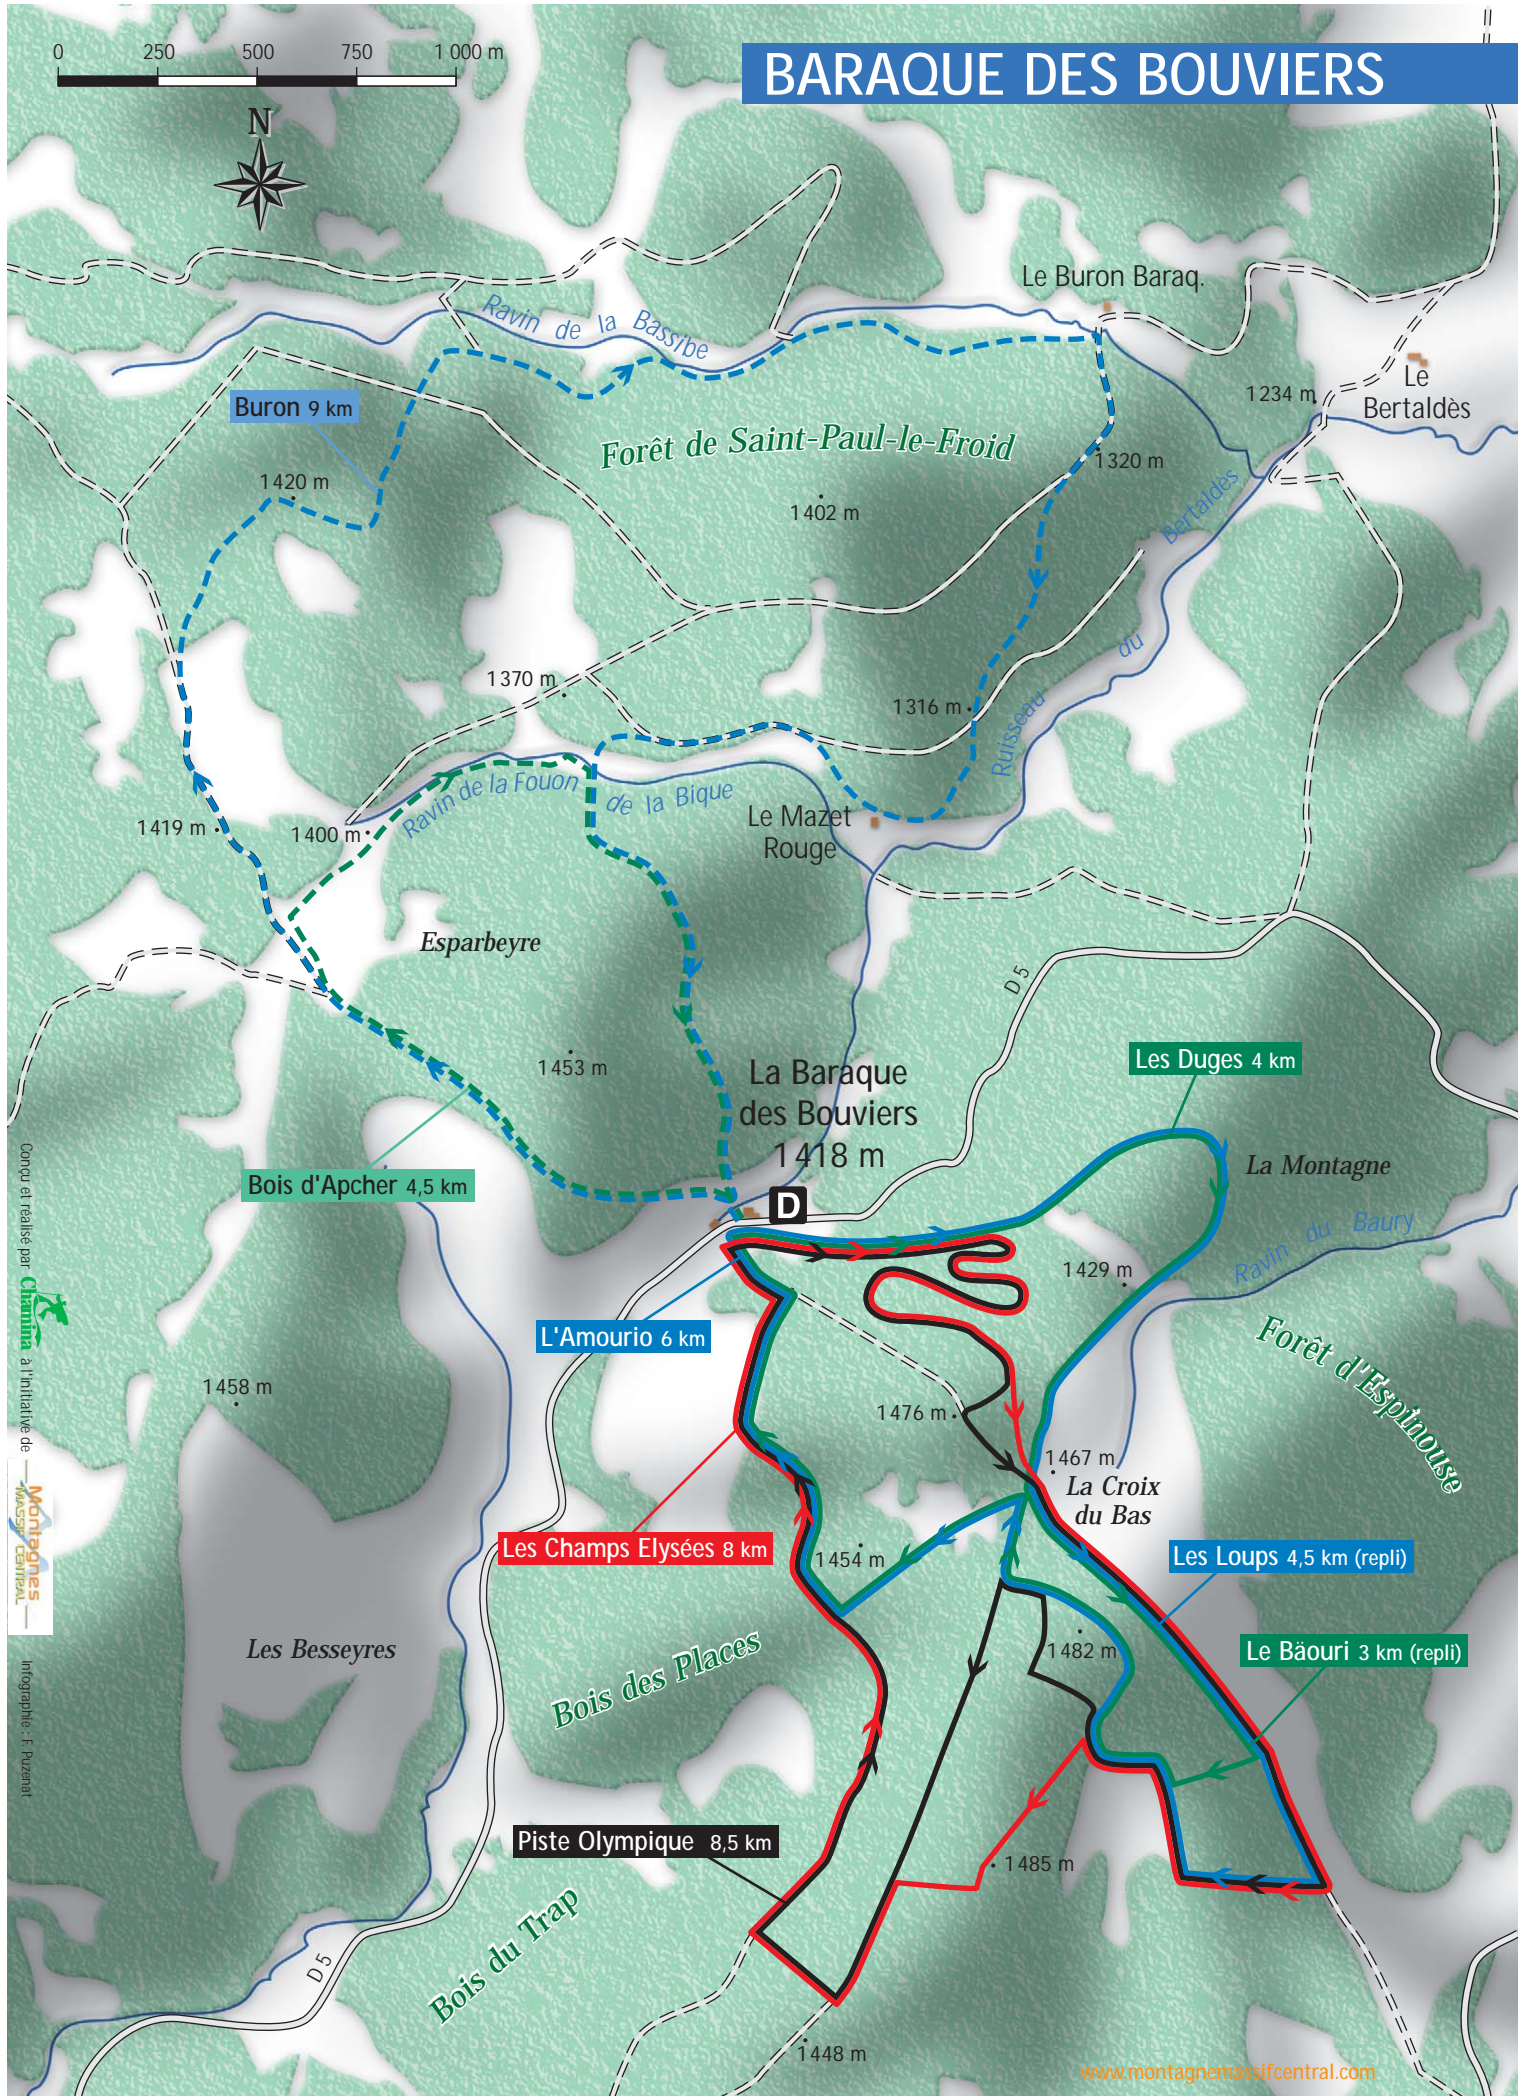

BARAQUE DES BOUVIERS

0 250 500 750 1 000 m

Conçu et réalisé par **Chamnia** à l'initiative de **Montagnes Massif Central**
Infographie: F. Puzinat

Le Madalet 1,2 km

Nom et longueur de la piste

Très facile

Facile

Difficile

Très difficile

Liaison ou variante

Chiens de traîneaux

Raquettes (couleur selon balisage en place sur le terrain)

Parking

Poste de secours

Accueil, caisse

Départ des pistes

Foyer, salle hors sac, toilettes

Location de skis, raquettes

Espace initiation

Espace luge

Bar

Restaurant

Hébergement