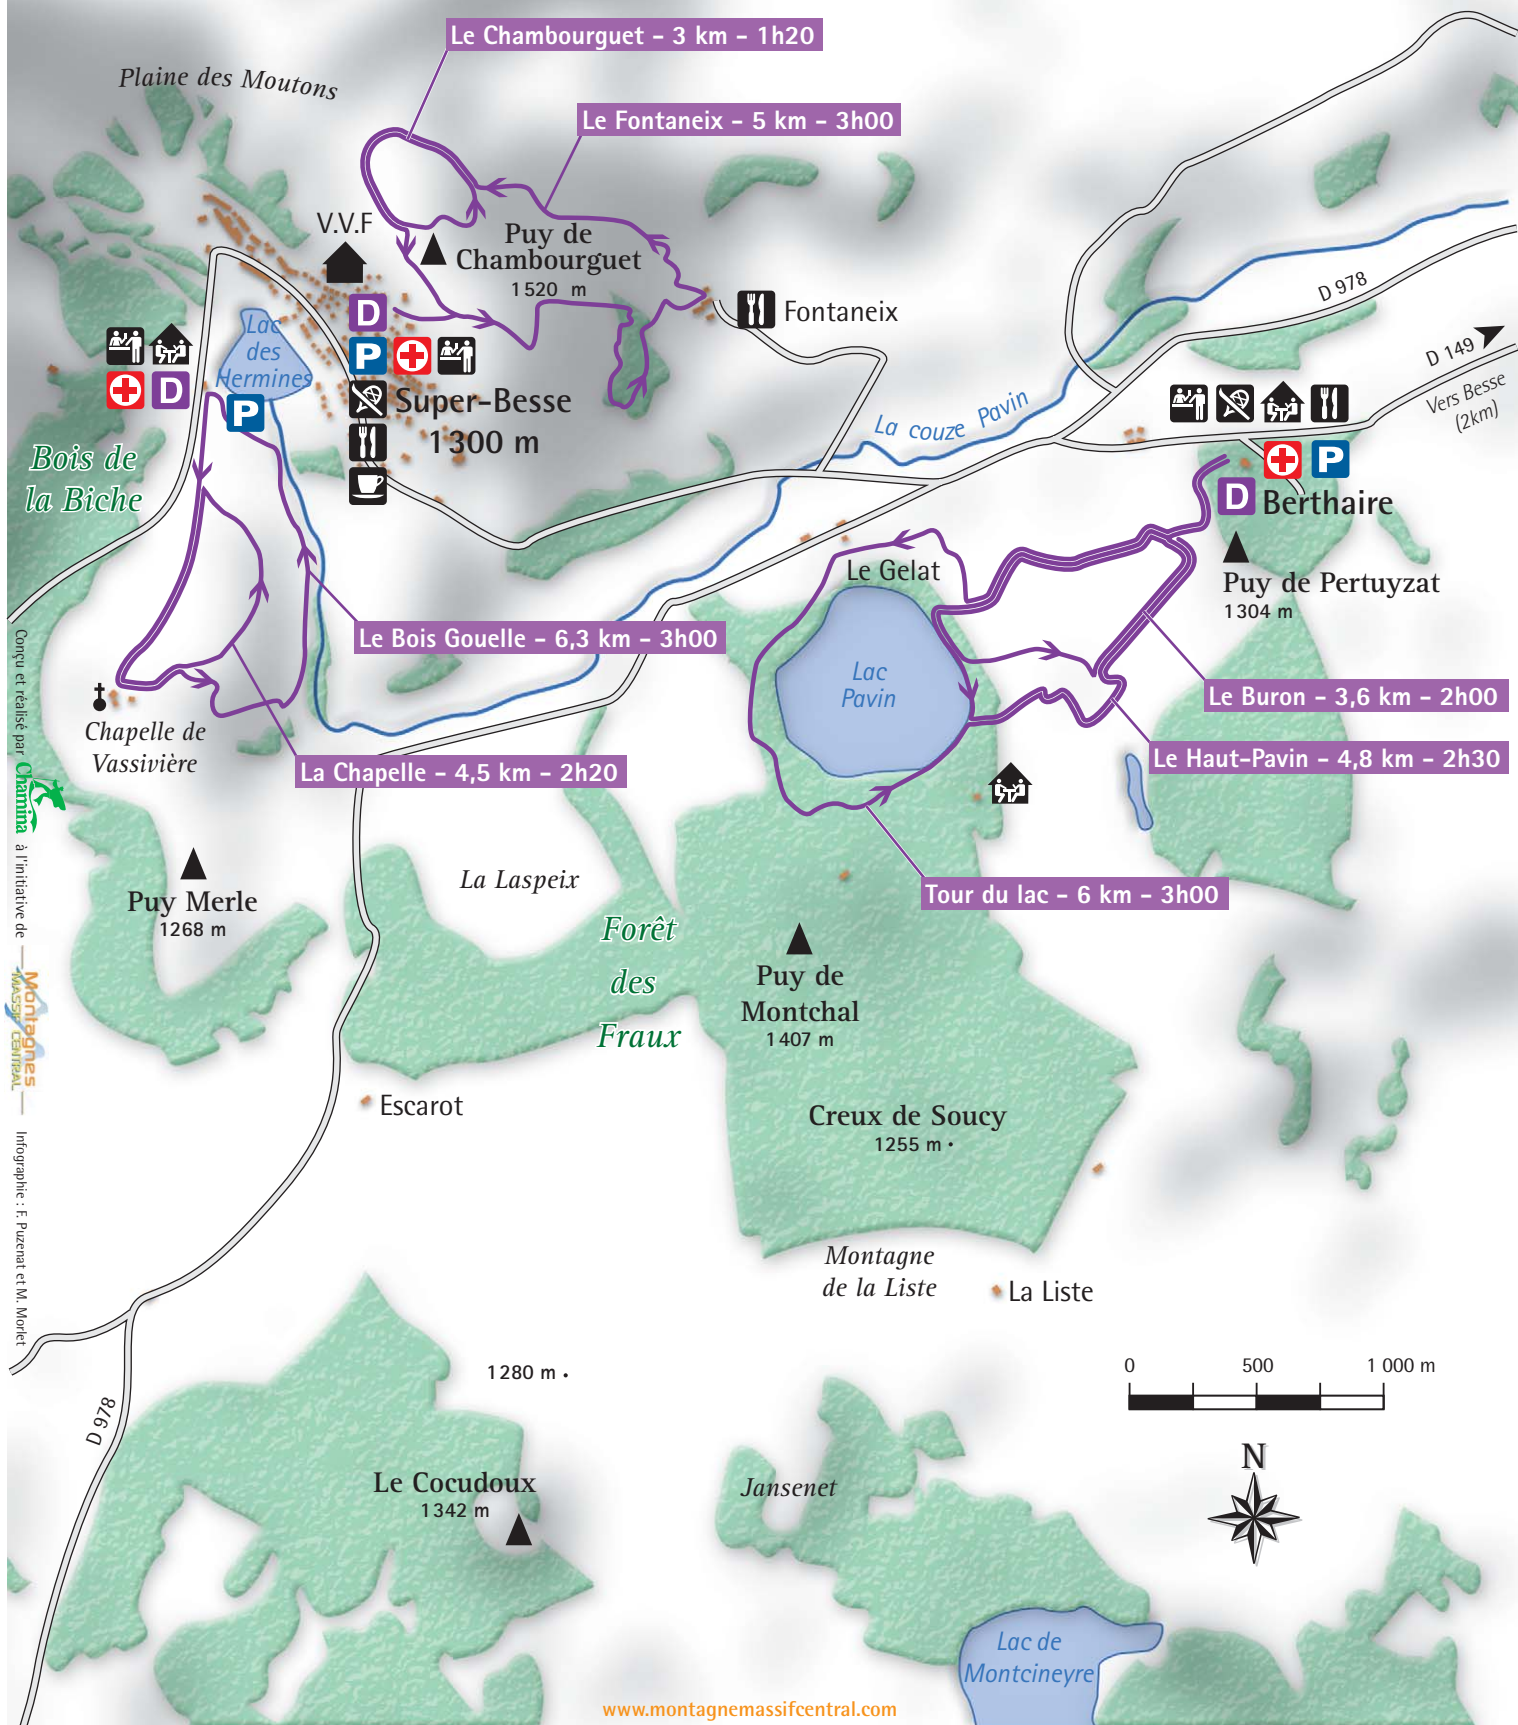

# ESPACE NORDIQUE SANCY (SUD)

Conçu et réalisé par **Chamina** à l'initiative de **Montagnes Massif Central** - Infographie : F. Puzenat et M. Morlet

Le Madalet - 1,2 km

Nom et longueur du circuit

Circuit raquettes

Liaison ou variante

Parking

Poste de secours

Accueil, caisse

Départ des pistes

Foyer, salle hors sac, toilettes

Location de skis, raquettes

Bar

Restaurant

Hébergement