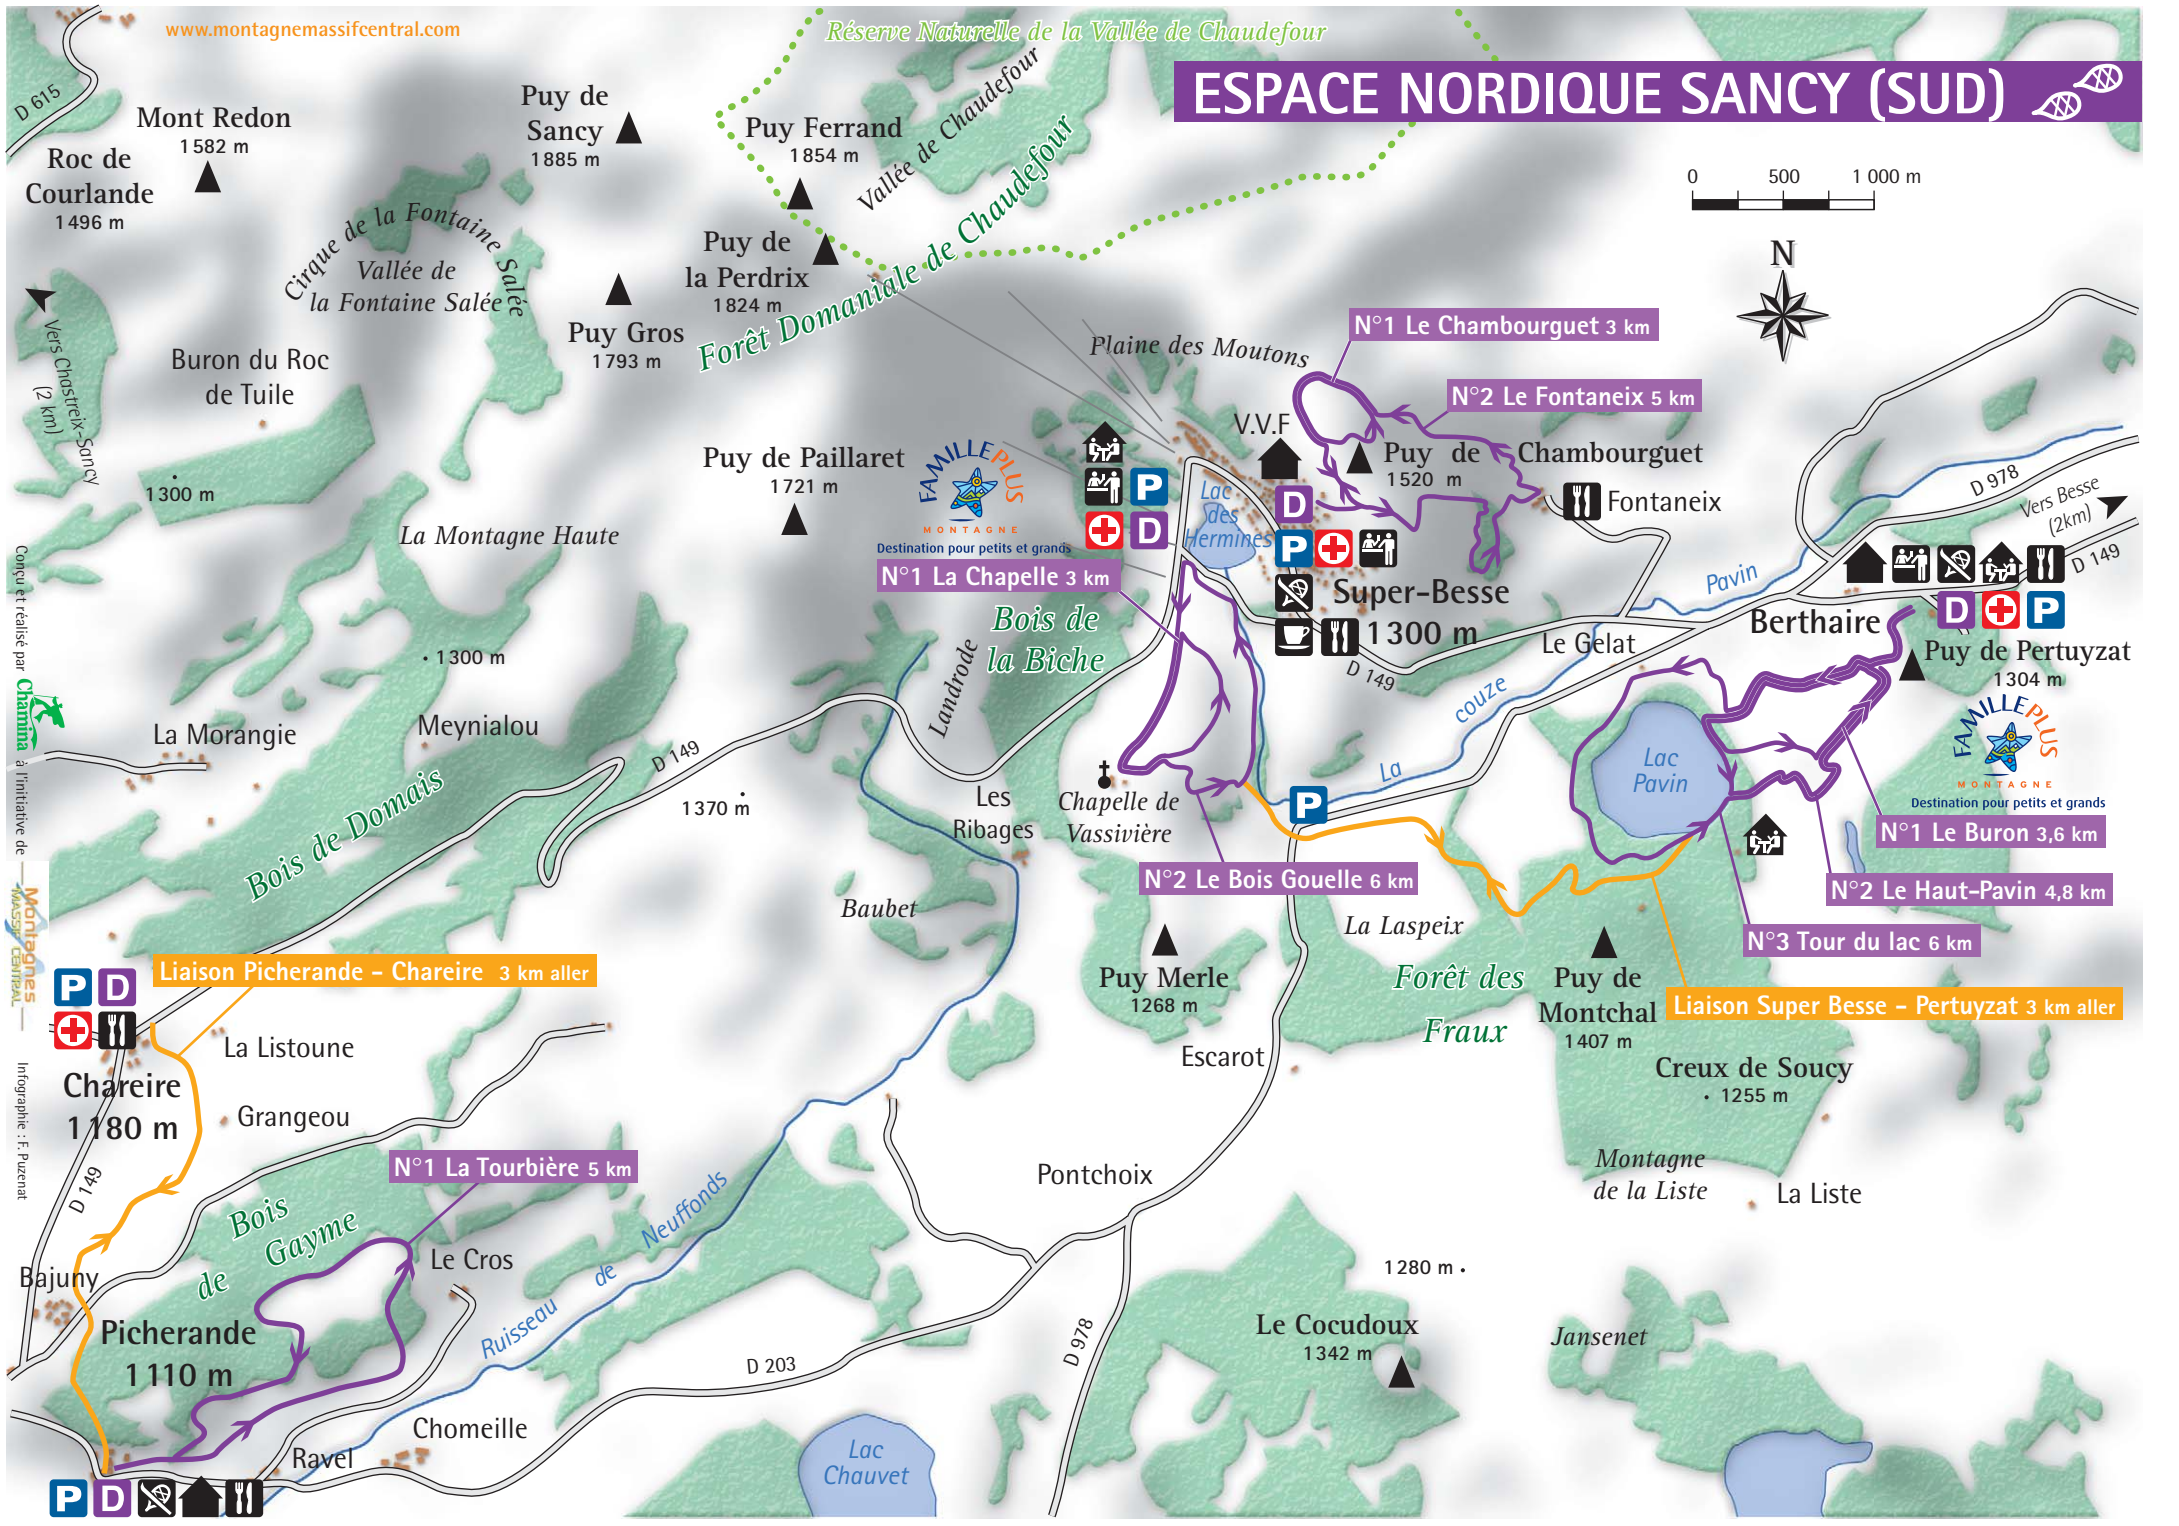

ESPACE NORDIQUE SANCY (SUD)

Conçu et réalisé par Chamagne à l'initiative de Montagnes Massif Central Infographie : F. Puzenat

Liaison Picherande - Chareire 3 km aller

Liaison Super Besse - Pertuyzat 3 km aller

Icons for parking (P), picnic (D), wheelchair access, and other facilities.

Icons for parking (P), picnic (D), wheelchair access, and other facilities.

Icons for parking (P), picnic (D), wheelchair access, and other facilities.

Icons for parking (P), picnic (D), wheelchair access, and other facilities.

Le Madalet - 1,2 km

Nom et longueur du circuit

Circuit raquettes

Liaison ou variante

Parking

Poste de secours

Accueil, caisse

Départ des pistes

Foyer, salle hors sac, toilettes

Location de skis, raquettes

Bar

Restaurant

Hébergement