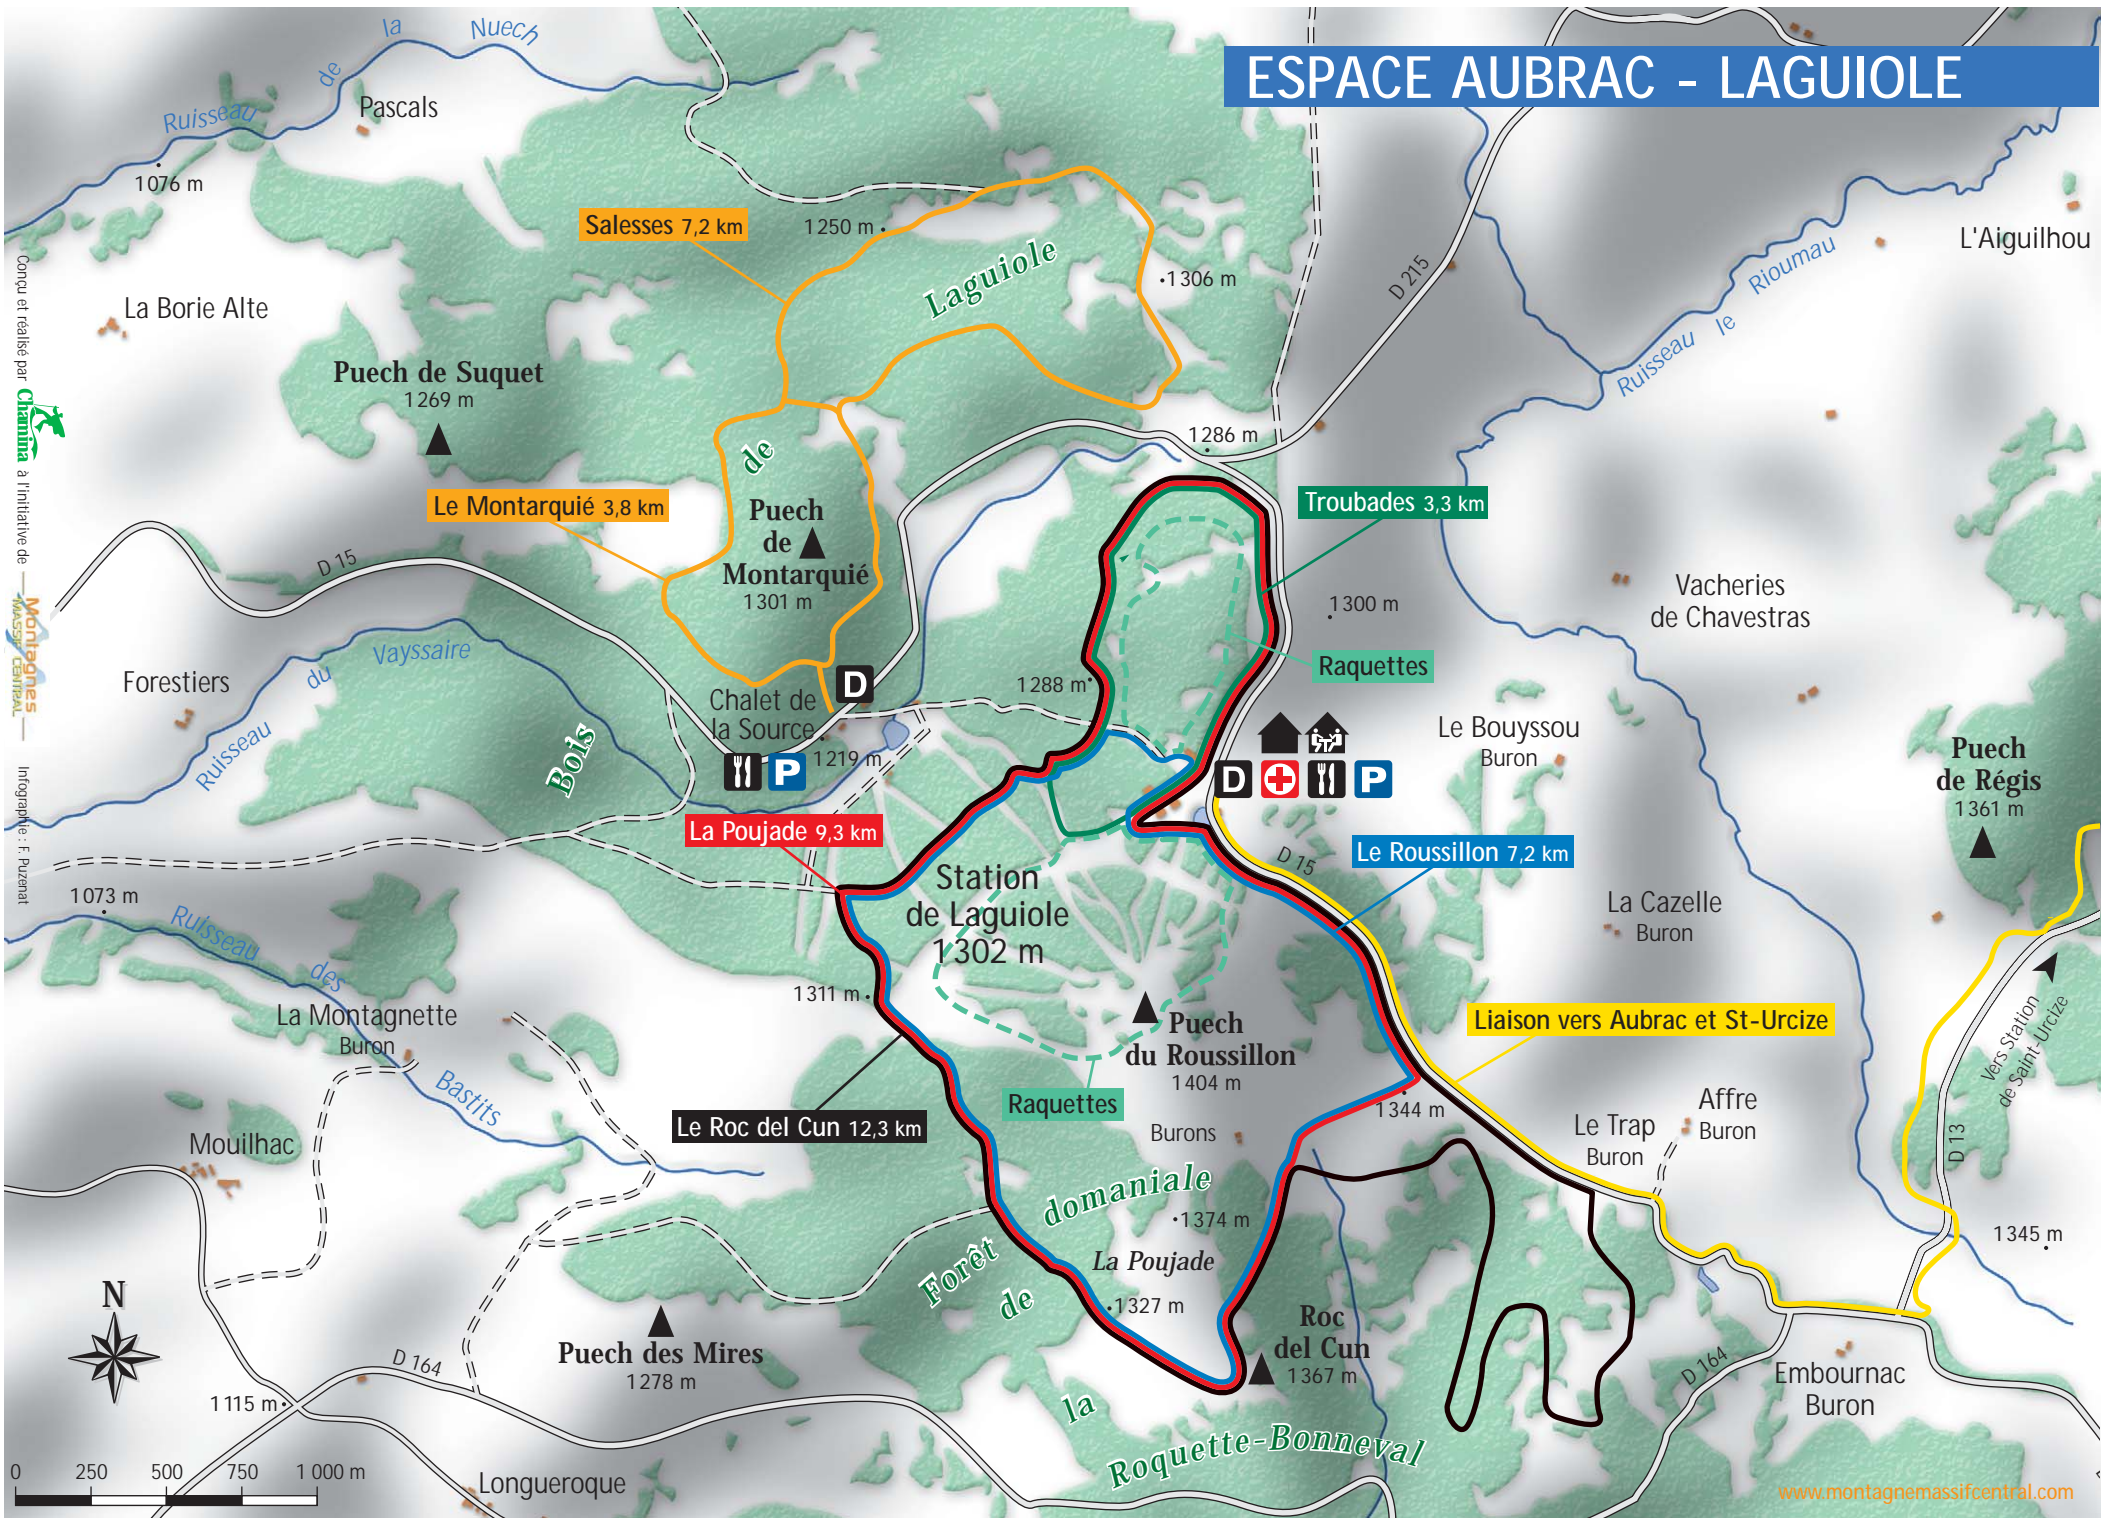

# ESPACE AUBRAC - LAGUIOLE

Conçu et réalisé par **Chamina** à l'initiative de **Montagnes Massif Central**  
Infographie : F. Puzinat

**Le Madalet 1,2 km**

Nom et longueur de la piste

Très facile

Facile

Difficile

Très difficile

Liaison ou variante

Chiens de traîneaux

Raquettes (couleur selon balisage en place sur le terrain)

Parking

Poste de secours

Accueil, caisse

Départ des pistes

Foyer, salle hors sac, toilettes

Location de skis, raquettes

Espace initiation

Espace luge

Bar

Restaurant

Hébergement