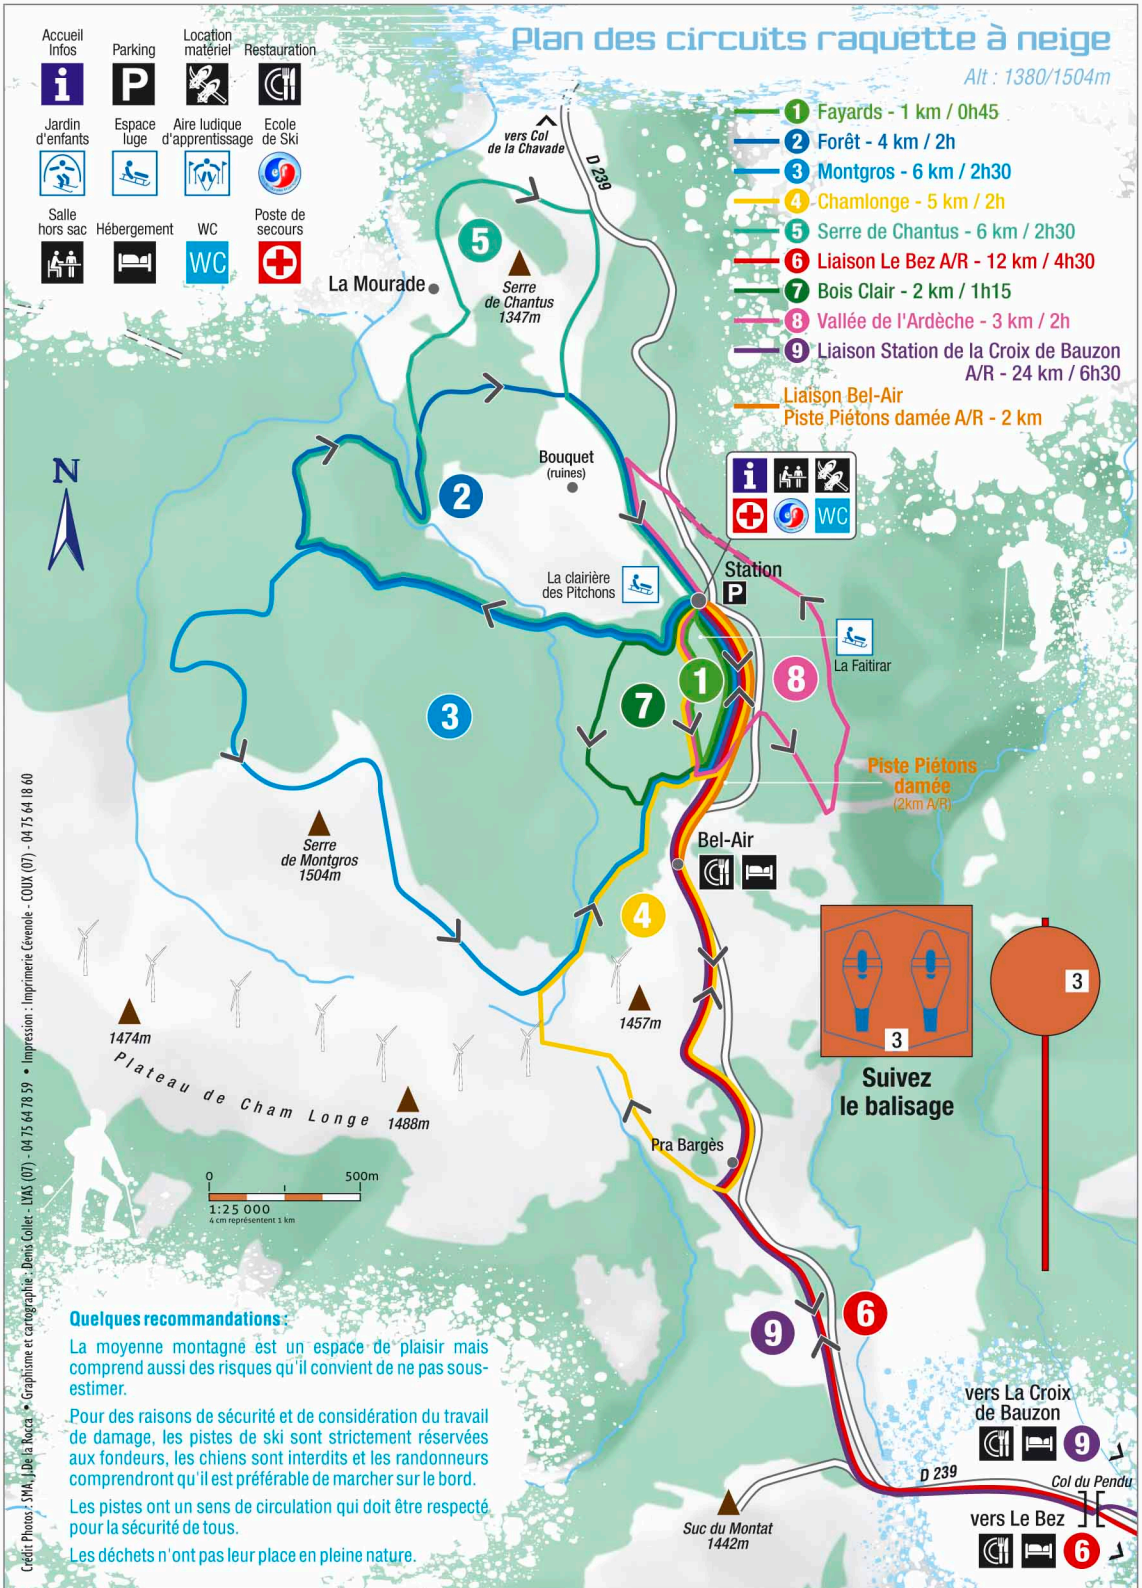

Domaine nordique de la **Chavade-Bel Air**

Plan des circuits raquette à neige

Alt : 1380/1504m

Ouvert tous les jours de 9h à 17h

Secours :

Service des pistes : 04 75 87 19 32

18 ou 112 (en dehors des horaires d'ouverture)

Répondeur Infos Neige : 04 75 87 20 47

www.la-montagne-ardechoise.com

Plan des circuits raquette à neige

Alt : 1380/1504m

- 1 Fayards - 1 km / 0h45
- 2 Forêt - 4 km / 2h
- 3 Montgros - 6 km / 2h30
- 4 Chamlonge - 5 km / 2h
- 5 Serre de Chantus - 6 km / 2h30
- 6 Liaison Le Bez A/R - 12 km / 4h30
- 7 Bois Clair - 2 km / 1h15
- 8 Vallée de l'Ardèche - 3 km / 2h
- 9 Liaison Station de la Croix de Bauzon A/R - 24 km / 6h30
- Liaison Bel-Air
- Piste Piétons damée A/R - 2 km

Suivez le balisage

Quelques recommandations :

La moyenne montagne est un espace de plaisir mais comprend aussi des risques qu'il convient de ne pas sous-estimer.

Pour des raisons de sécurité et de considération du travail de damage, les pistes de ski sont strictement réservées aux fondeurs, les chiens sont interdits et les randonneurs comprendront qu'il est préférable de marcher sur le bord.

Les pistes ont un sens de circulation qui doit être respecté pour la sécurité de tous.

Les déchets n'ont pas leur place en pleine nature.