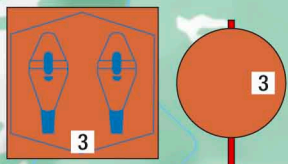

Répondeur Infos Neige : 04 75 87 20 47

www.la-montagne-ardechoise.com

Plan des circuits raquette à neige

Alt : 1380/1504m

- 1 Fayards - 1 km / 0h45
- 2 Forêt - 4 km / 2h
- 3 Montgros - 6 km / 2h30
- 4 Chamlonge - 5 km / 2h
- 5 Serre de Chantus - 6 km / 2h30
- 6 Liaison Le Bez A/R - 12 km / 4h30
- 7 Bois Clair - 2 km / 1h15
- 8 Vallée de l'Ardèche - 3 km / 2h
- 9 Liaison Station de la Croix de Bauzon A/R - 24 km / 6h30
- Liaison Bel-Air
- Piste Piétons damée A/R - 2 km